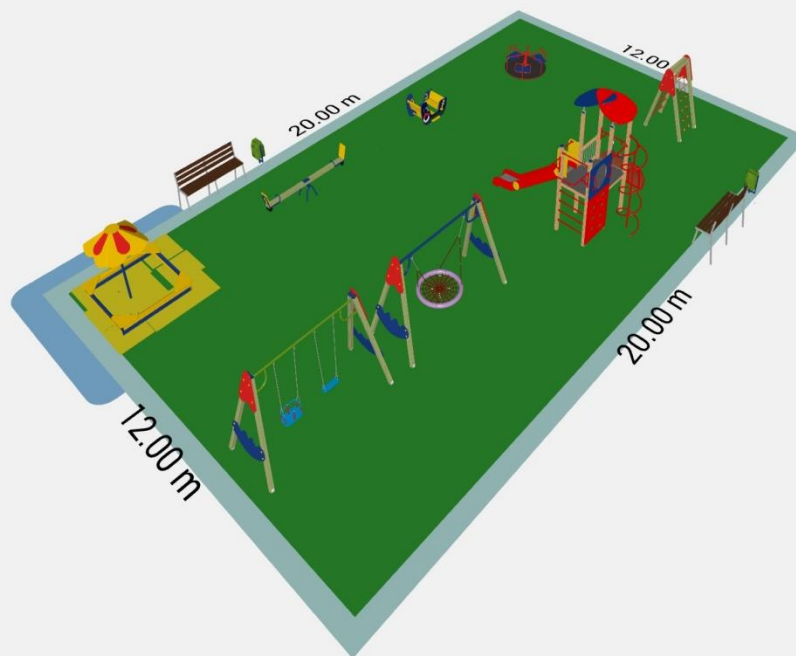

# **Инициативный проект**

**Создание детской площадки на территории  
многоквартирных жилых домов по  
ул. Кирова д.26 г. Губкин  
Белгородской области**

**Создание детской площадки на территории многоквартирных жилых домов  
по ул. Кирова д.26 г. Губкин Белгородской области**

## **ЭФФЕКТИВНОСТЬ ПРОЕКТА**

- **Каждый ребенок получит возможность заниматься, играть и развиваться;**
- **Организация досуга детей;**
- **Привлечение детей из неблагополучных семей;**
- **Формирование навыков здорового образа жизни детей;**
- **Повышение групповой слаженности и коллективизма среди детей младшего школьного и дошкольного возраста;**
- **Благоустройство площадки должно способствовать объединению родителей, привлечь внимание общественности к проектной деятельности.**