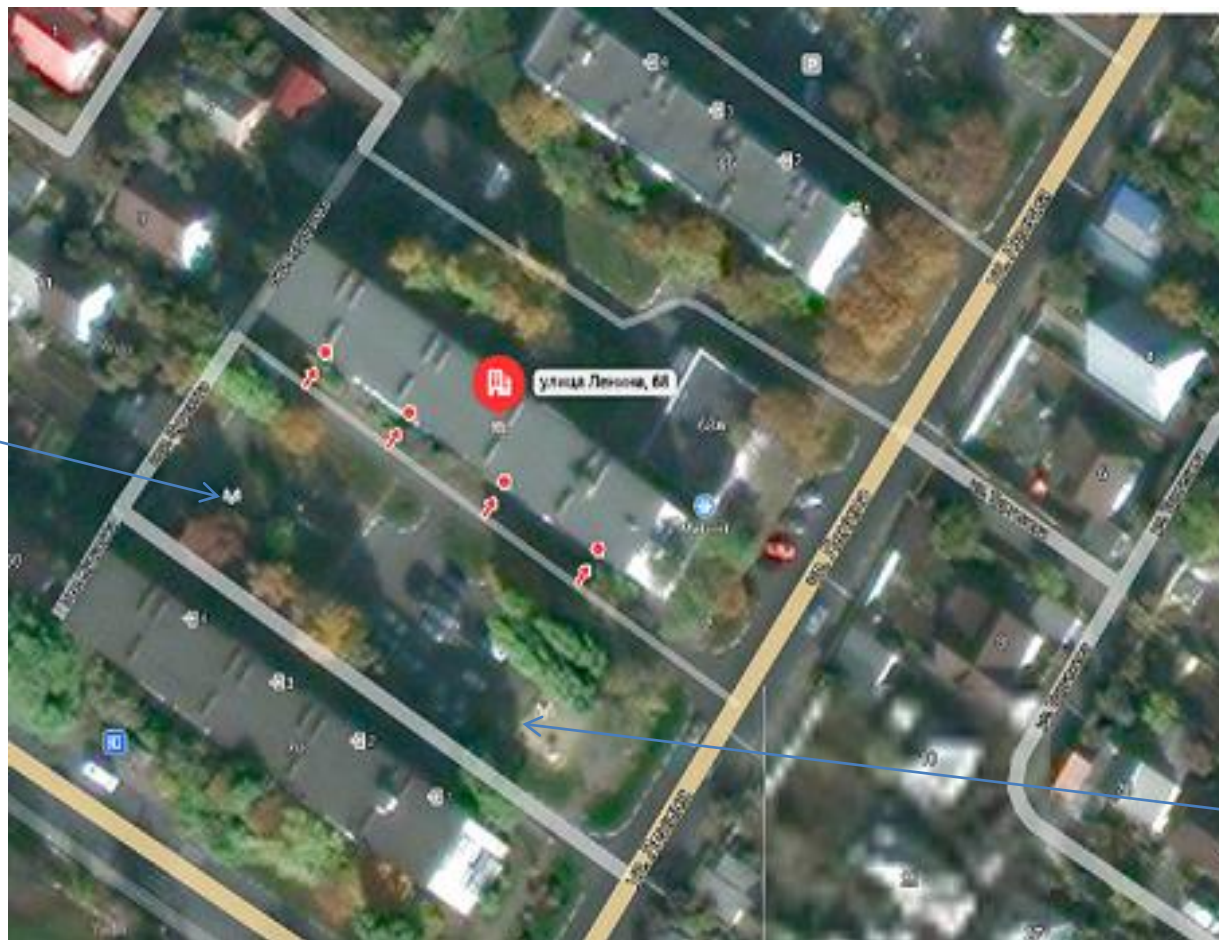

ИНИЦИАТИВНЫЙ ПРОЕКТ

**«Благоустройство детской игровой
площадки во дворе дома № 70 по ул.
Ленина г. Губкин»**

**Инициатор проекта
Фетисов Сергей Александрович**

г. Губкин, 2022 год

Ситуационная схема

Описание ситуации «Как есть»