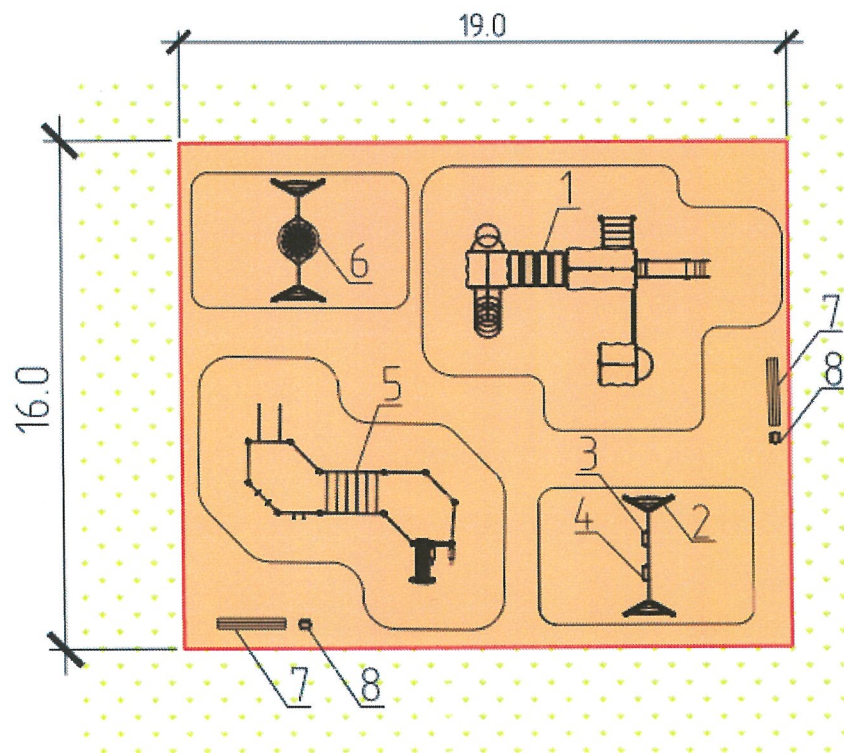

ВВЕДЕНИЕ В ПРЕДМЕТНУЮ ОБЛАСТЬ (ОПИСАНИЕ СИТУАЦИИ «КАК БУДЕТ»)

Ведомость малых архитектурных форм