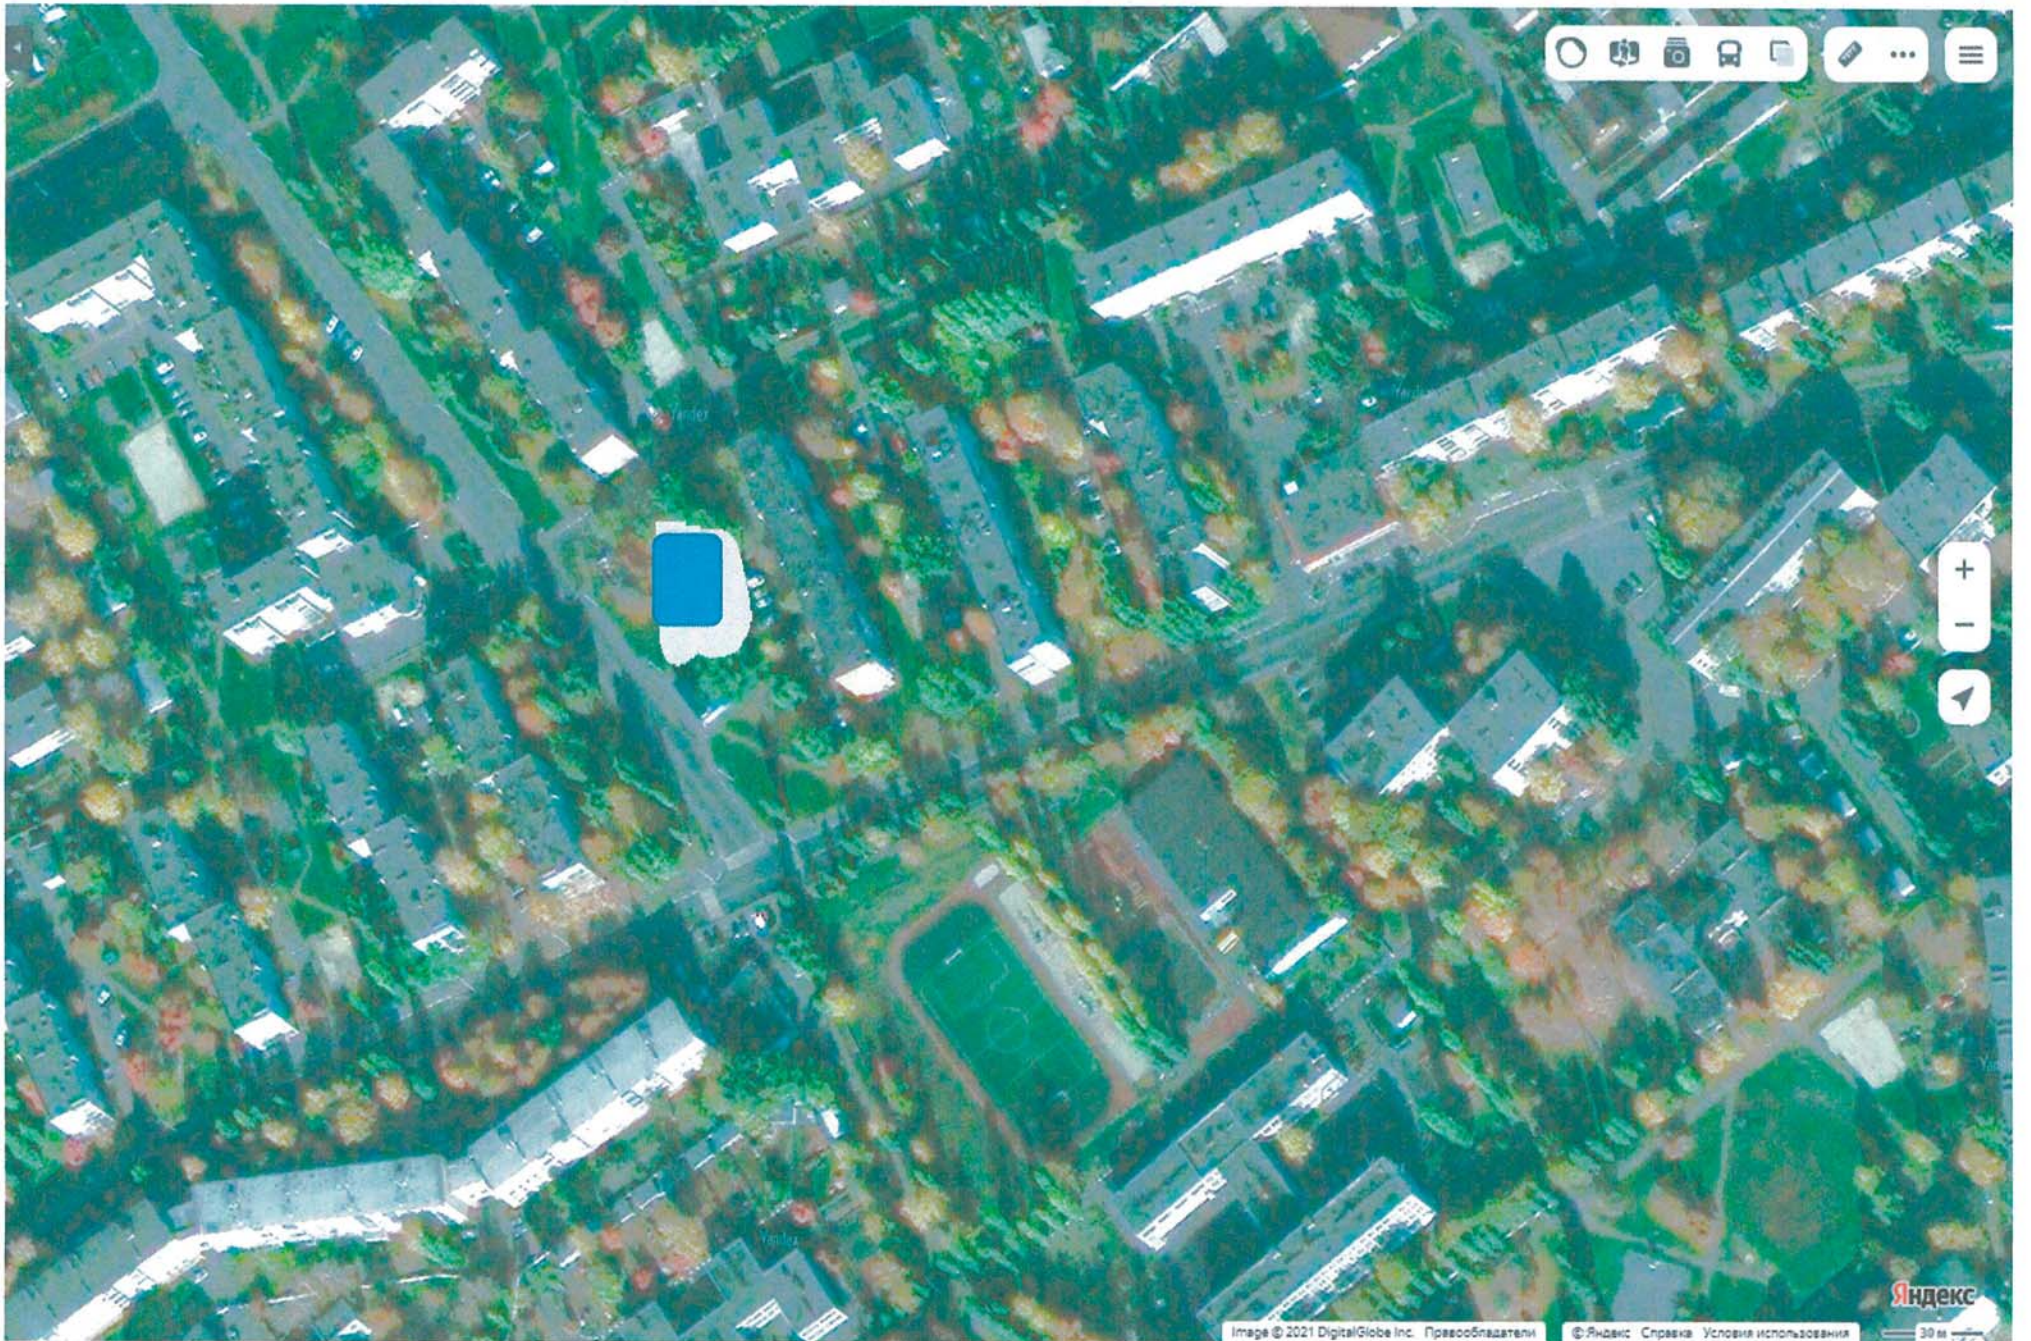

Установка современного комплекса
детского и спортивного оборудования
на площадке в районе ул. Раевского д.12
г. Губкин.

Инициатор Карамышева Марина
Валерьевна

Image © 2021 DigitalGlobe Inc. Правообладатели © Яндекс Справка Условия использования 30 м