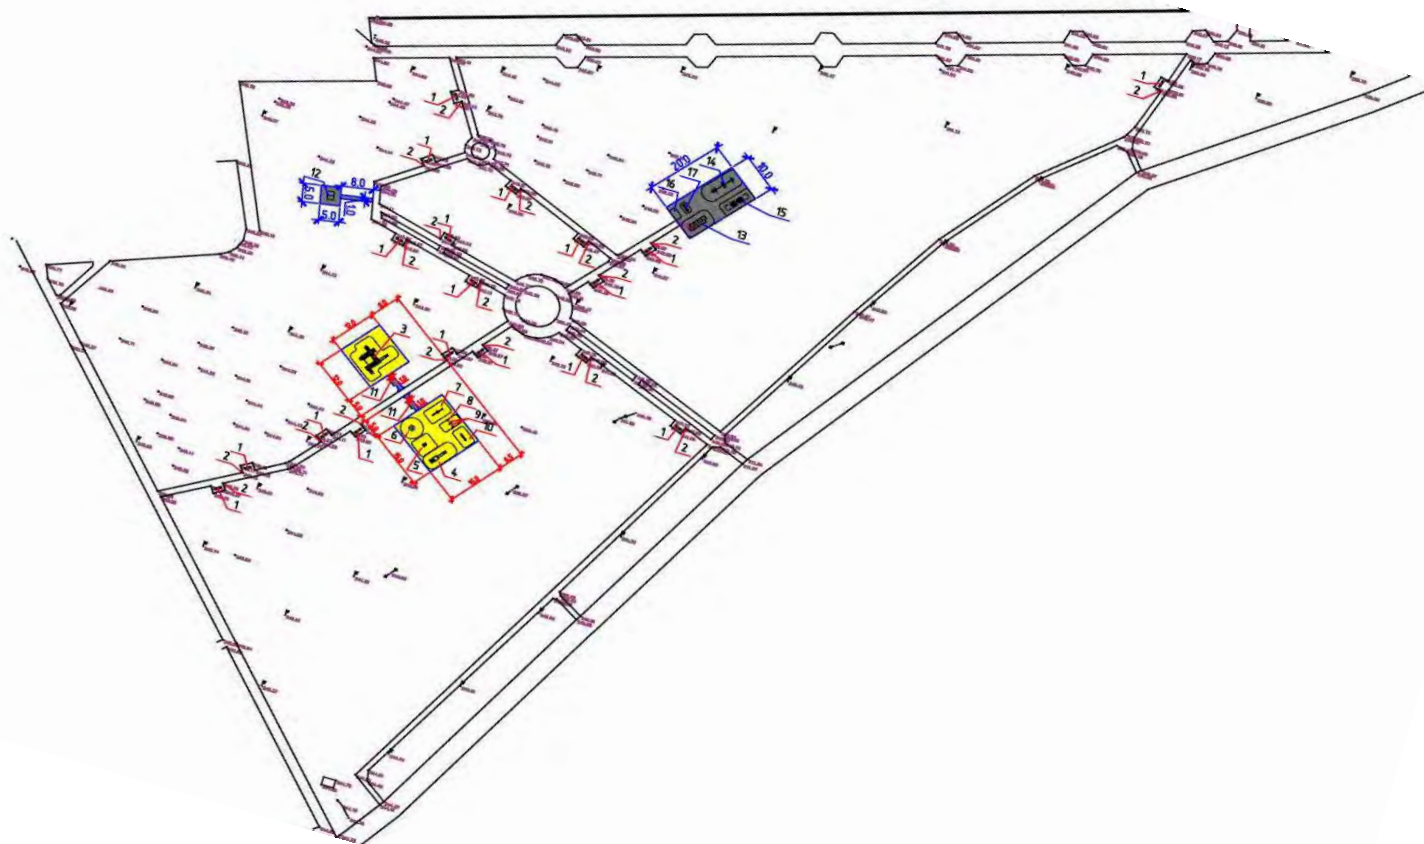

ИНИЦИАТИВНЫЙ ПРОЕКТ ЗАВЕРШЕНИЕ БЛАГОУСТРОЙСТВА ПАРКА В С. ИСТОБНОЕ, ВВЕДЕНИЕ В ЭКСПЛУАТАЦИЮ ОСВЕЩЕНИЯ ПО ПЕРИМЕТРУ

Инициатор проекта – Крылова Светлана Николаевна

СИТУАЦИОННАЯ СХЕМА

ОПИСАНИЕ СИТУАЦИИ «КАК ЕСТЬ»

ОПИСАНИЕ СИТУАЦИИ «КАК БУДЕТ»

КРАТКОЕ ОПИСАНИЕ

- ✓ Построена спортивная площадка;
- ✓ Обустроены места для отдыха;
- ✓ Выполнено строительство уличной сцены для проведения массовых мероприятий;
- ✓ Подключено уличное освещение в парке